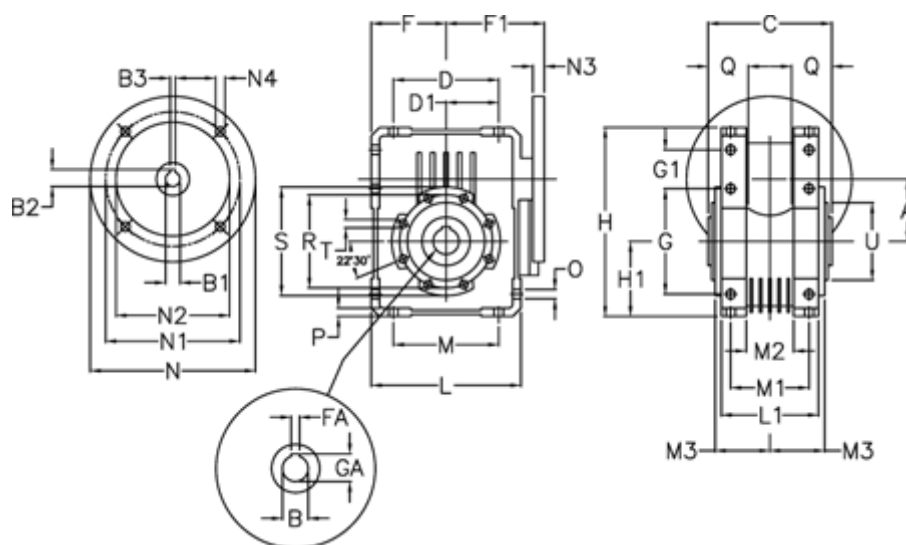

Varenummer: 392211001575016
 Beskrivelse: Snekkegear med skridnav
 W110 L1-U-15-P132 B5

Mål

A = 110.1	F = 125	L = 250	N2 = 230	T = M12x19
B = 42	F1 = 226	L1 = 143	N3 = 16	U = 130
B1 E7 = 38	FA = 12	M = 184	N4 = 13	
B2 = 41.3	G = 184	M1 = 115	O = 14	
B3 H9 = 10	G1 = 58	M2 = 69	P = 14	
C = 155	GA = 45.3	M3 = 73	Q = 45	
D = 174	H = 308	N = 300	R = 165	
D1 = 82	H1 = 125	N1 = 265	S = 200	